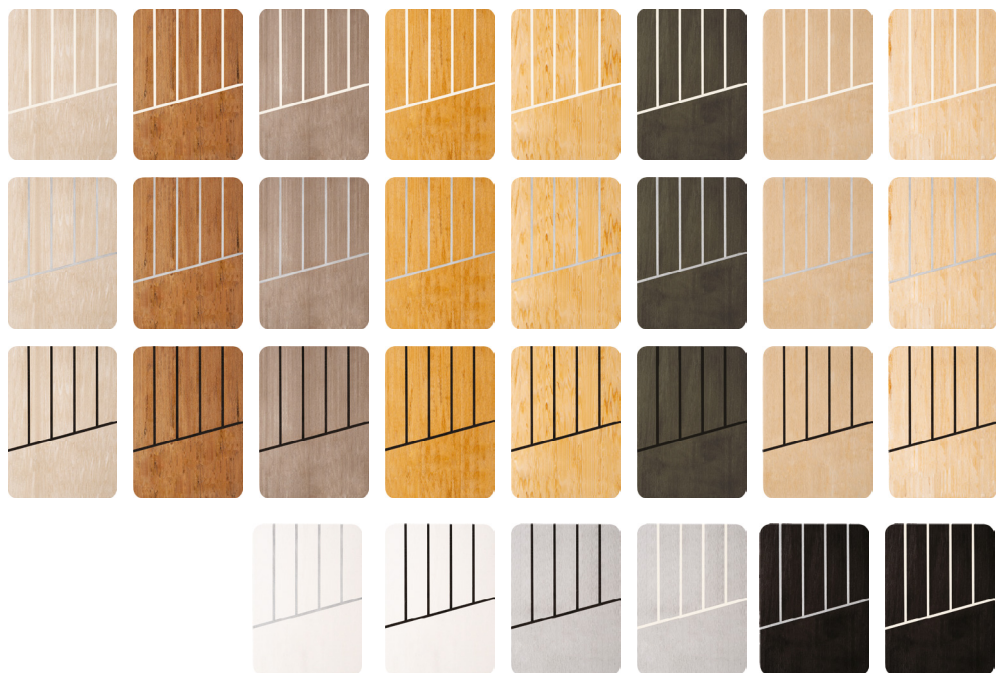

Our Flexiteek 2G decking is available in over 30 colour combinations, it's easy to maintain and 30% cooler than a typical teak deck. It's also trusted by over 200 of the world's leading boat builders. You can find Flexiteek near you through our extensive global distributor network who are fully trained and ready to help you find your perfect Flexiteek deck.

KLEURENCOMBINATIES

Over 30 colour combinations to choose from.

Of u nu een klassieke teaklook zou willen of iets moderners: wij hebben 11 kleuren om uit te kiezen. In combinatie met een lasnaad in het zwart, grijs of wit biedt dit u een benijdenswaardig assortiment aan combinaties om uw dek te personaliseren.

Let wel: Flexiteek is ontworpen om de nerven na te bootsen die in natuurlijk hout worden aangetroffen; bijgevolg verschilt dit effect tussen planken onderling. Deze niet-uniformiteit is de bedoeling en vormt een inherent kenmerk van het product.